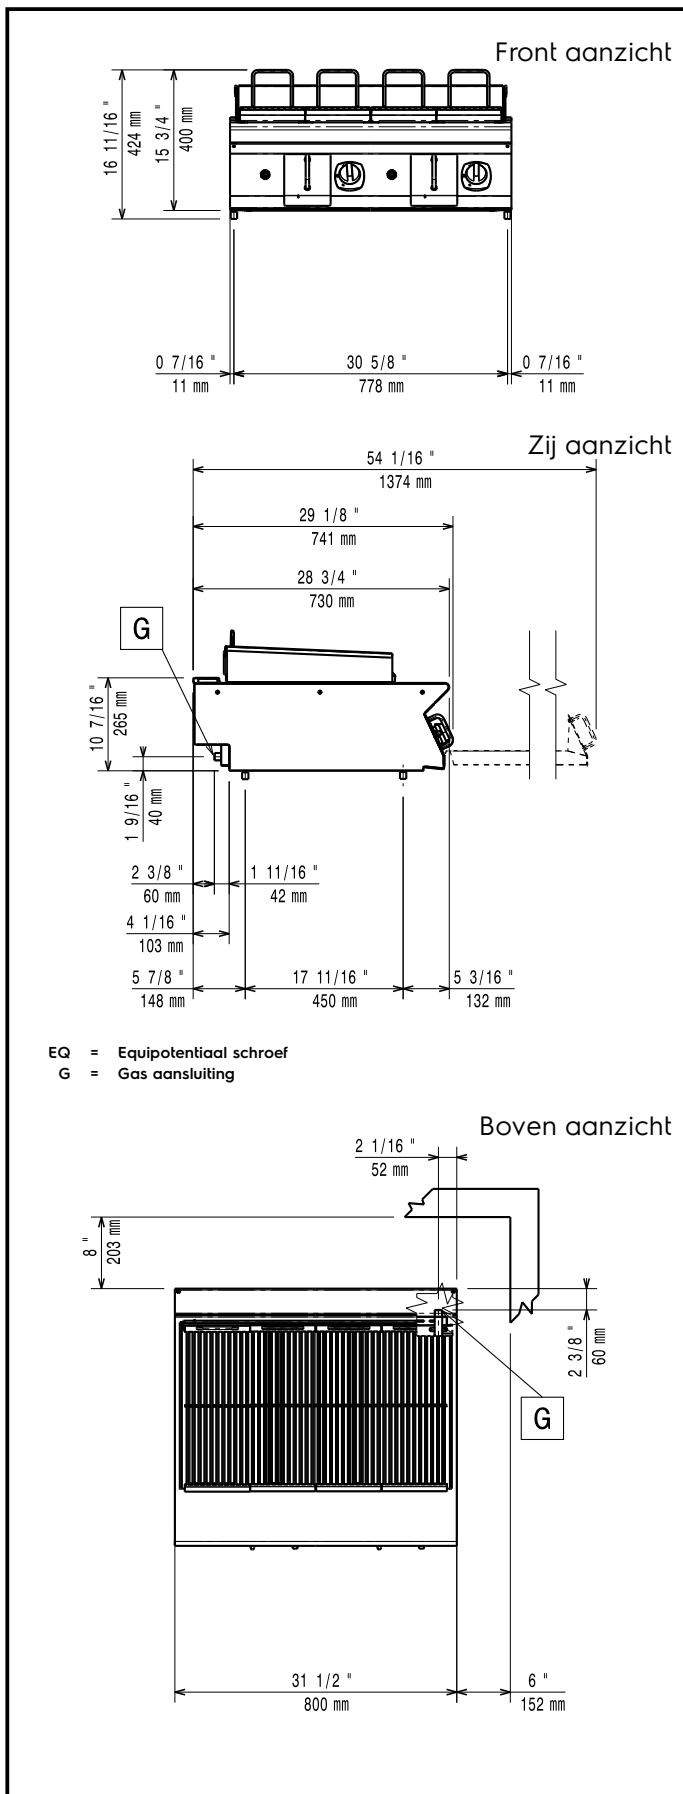

Omschrijving

Product Nr.

Stadsgas verwarmde hoge productie grill met open grillrooster, 742x472 mm, regelbaar in twee zones, topmodel zonder onderbouw. Gepatenteerd systeem van afgeschermd branders en hitte reflectieplaten voor een optimale warmte verdeling onder het volledige grillrooster. De onder de grill geplaatste opvangbakken zijn geschikt voor watervulling, de verdamping hiervan draagt bij tot een goed eindproduct. Zelfdragende roestvrijstalen constructie, extra versterkt. De achterwand en de zijwanden zijn omgezet uit één plaat roestvrijstaal. 1,5 mm dik roestvrijstalen bovenblad met vlakke bovenranden voor een strakke verbinding met andere 700XP units. De metalen bedieningsknoppen zijn verdiept op het front geplaatst. Geëmailleerd gietijzeren grillrooster, in vier delen uitneembaar. Het grillrooster heeft een lage porositeit voor eenvoudig reinigen. Links en rechts gescheiden regelbaar, met een maximale temperatuur van 300°C op het grillrooster. Roestvrijstalen staafbranders, met waakvlam, piëzo ontsteking en vlambeveiliging. De brander is voorzien van een roestvrijstalen afschermkap om te voorkomen dat vet op de branders lekt. De afschermkap en de reflectieplaten zijn zonder gereedschap uitneembaar voor reiniging. Op het front uitneembare roestvrijstalen lekbakken met een inhoud van 1,4 liter, geschikt voor watervulling. Driezijdig uitgevoerd met een in delen afneembare roestvrijstalen spatwand. Geplaatst op 4 stelvoeten. IPX4 waterdicht.

Goedkeuring

Gas

Gas vermogen	371244 (E7GRTHGC0P)	14 kW
Gas aansluiting		1/2"

Opstelling

Indien de grill wordt geplaatst tegen of naast een temperatuurs gevoelig apparaat, moet daartussen een veiligheidsopening van circa 150 mm komen of er moet warmte isolatie geplaatst worden.

Algemene gegevens

Grillrooster	742x472 mm
Externe afmetingen, lengte	800 mm
Externe afmetingen, breedte	700 mm
Externe afmetingen, hoogte	250 mm
Gewicht, netto	68 kg
Waterdichtheid index	IPX4

Duurzaamheid